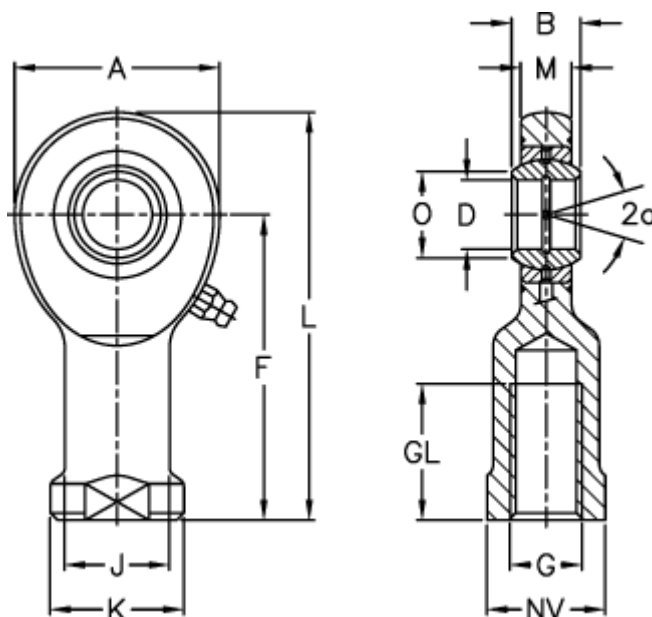

Varenummer: 03481080

Beskrivelse: Fluro Ledhoved EIL 80-2RS

## Mål

A	= 180	J	= 95
a (grader)	= 6	K	= 110
B	= 55	L	= 320
D	= 80	M	= 47
Dynamisk træk kN	= 400	NV	= 100
F	= 230	O	= 89.4
g	= M64x4	Statisk træk kN	= 752
GL	= 85	Vægt	= 12000